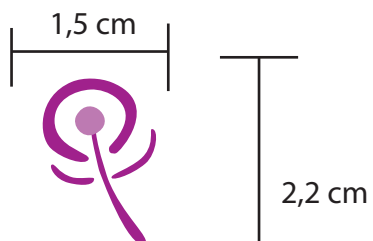

Descripción

La medida del pin es: 1,5 cms de ancho por 2,2 cm de largo

Pantone 248 C

CMYK: C=40% M=100% Y=0% K=2%

Pantone 248 C 60%

CMYK: C=24% M=60% Y=0% K=1,2%